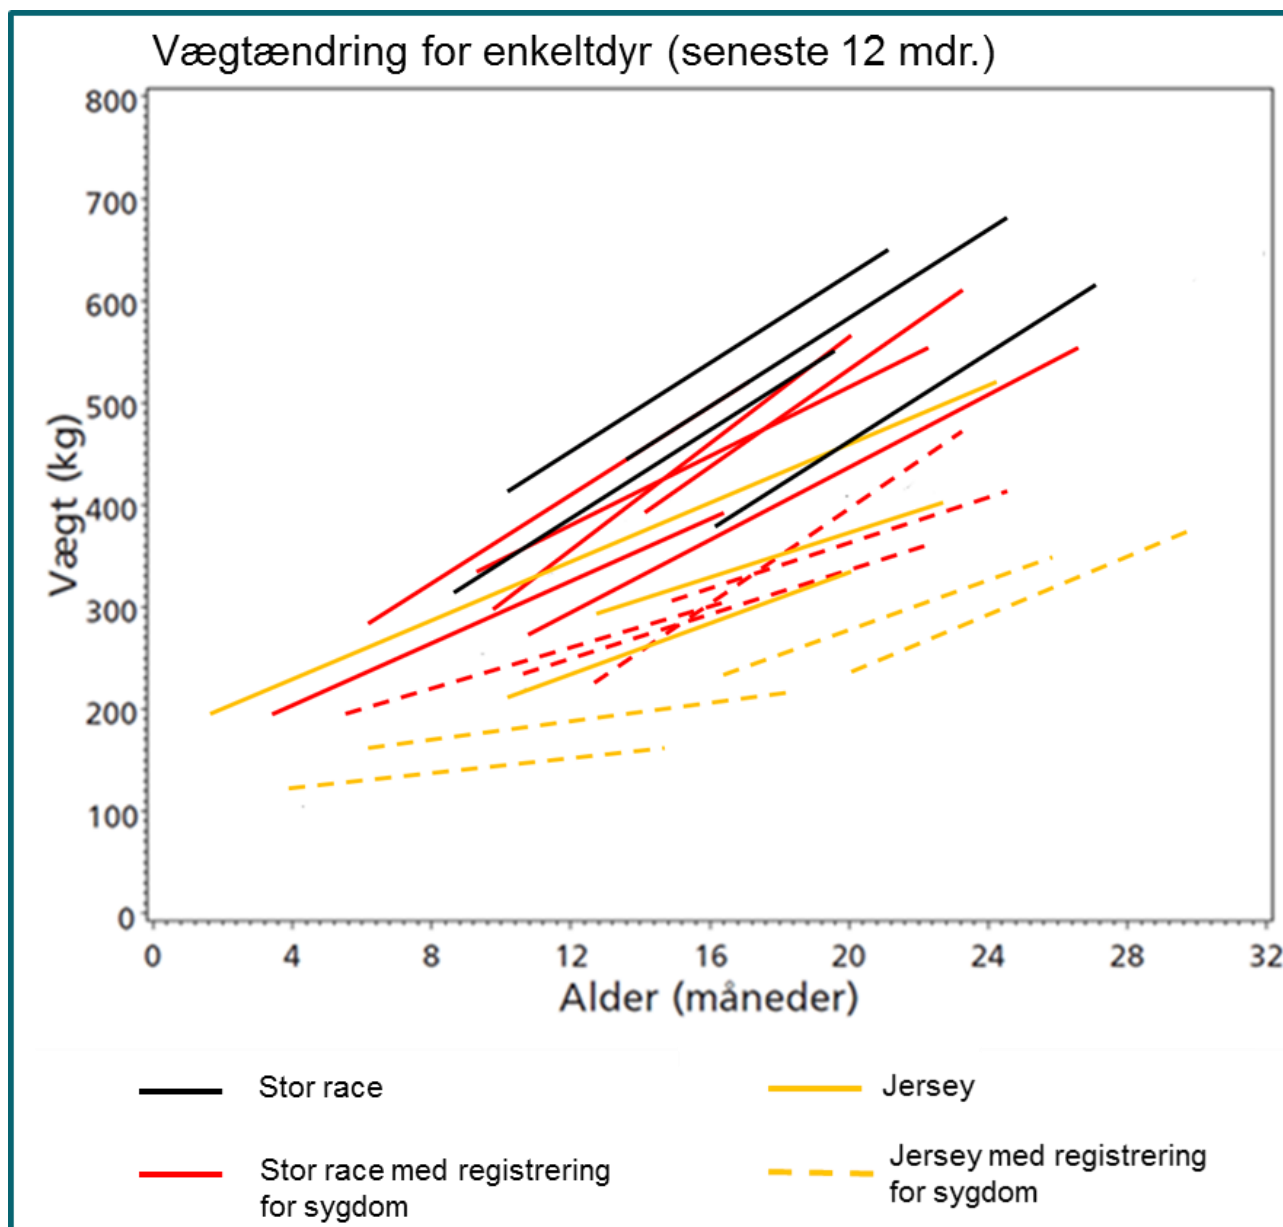

Kvier – vægt og højde

Landmand .

xxxvej .

xxxx by

CVR: xxxxxxxx

Driftsenhed:
Besætning(er):

xxxxx Kvæg
xxxxx

Udskrevet: 02.11.2017

Dag 56 til kælving