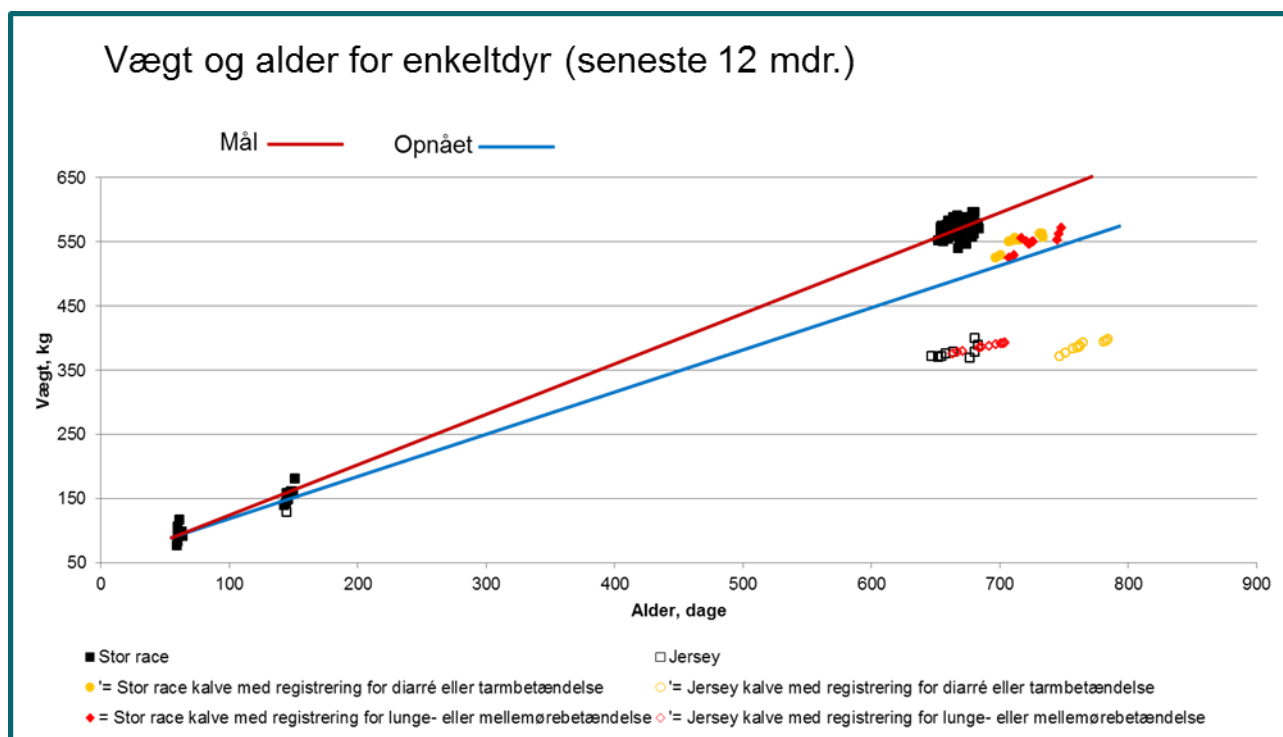

Kvier – vægt og højde

Landmand .

xxxvej .

xxxx by

CVR: xxxxxxxx

Driftsenhed:
Besætning(er):

xxxxx Kvæg
xxxxx

Udskrevet: 02.11.2017

Dag 56 til kælving