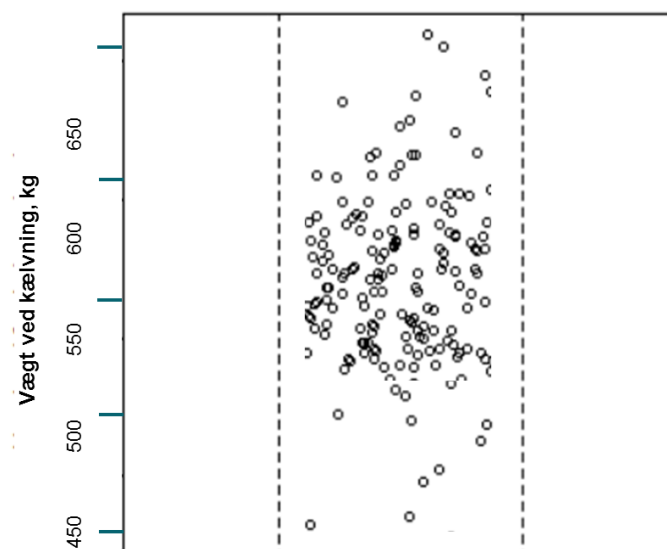

Andel kvier, mere / mindre end 85 pct. af udvokset, %

Egen driftsenhed	Bedste 25%	Ringeste 75%
78	88	73