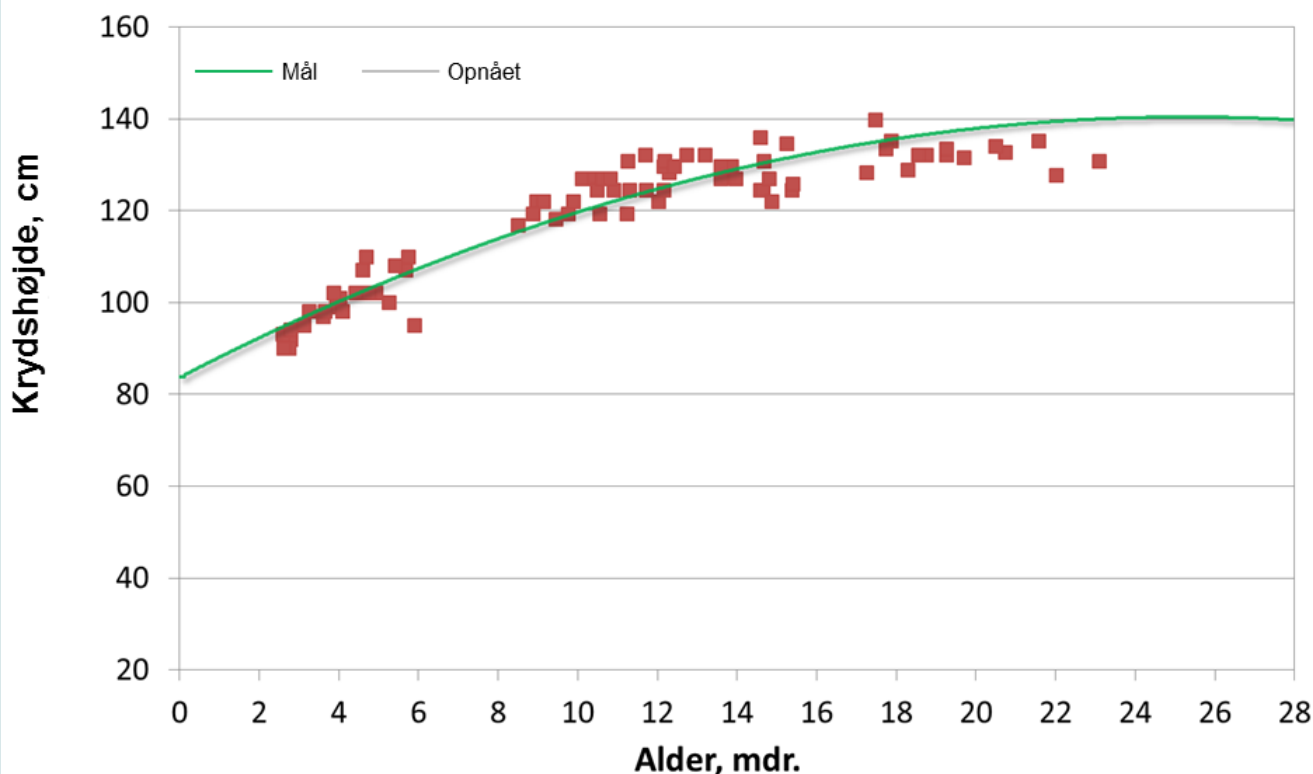

Egen driftsenhed	Bedste 25%	Ringeste 75%
78	88	73

Kvier – vægt og højde

Landmand .

xxxvej .

xxxx by

CVR: xxxxxxxx

Driftsenhed:
Besætning(er):

xxxxx Kvæg
xxxxx

Udskrevet: 02.11.2017

Dag 56 til kælving

Kvier – vægt og højde

Landmand .

xxxvej .

xxxx by

CVR: xxxxxxxx

Driftsenhed:	xxxxx Kvæg	Udskrevet:	02.11.2017
Besætning(er):	xxxxx		

Dag 56 til kælvnng - fortsat

Mdr.*	Jan. '17	Feb. '17	Mar. '17	Apr. '17	Maj '17	Jun. '17	Jul. '17	Aug. '17	Sep. '17	Okt. '17	Nov. '17	Dec. '17
<i>Antal kvier i alt, 42 dage gamle til 7 dage efter egen kv.</i>												
Kviekalve vejet 42 - 270 dage, antal (%)												
Kvier vejet 9 - 15 mdr., antal (%)	0	7 (10%)	12 (14%)	0	7 (10%)	12 (14%)	0	7 (10%)	12 (14%)	0	7 (10%)	12 (14%)
Kvier vejet 16-23 mdr., antal (%)	2 (5%)	20 (20%)	0	2 (5%)	20 (20%)	0	2 (5%)	20 (20%)	0	2 (5%)	20 (20%)	0
Kvier vejet > 23 mdr., antal (%)	1 (2%)	17 (20%)	12 (14%)	1 (2%)	17 (20%)	12 (14%)	1 (2%)	17 (20%)	12 (14%)	1 (2%)	17 (20%)	12 (14%)
Estimeret gns. tilvækst, g/dag	850	822	915	850	822	915	850	822	915	850	822	915

Kalve målt i periode	Antal
Kalve i alt seneste 12 mdr.	
Kalve målt 56 – 180 dage gamle	
Kalve målt 181 – 365 dage gamle	
Kalve målt > 365 dage gamle	