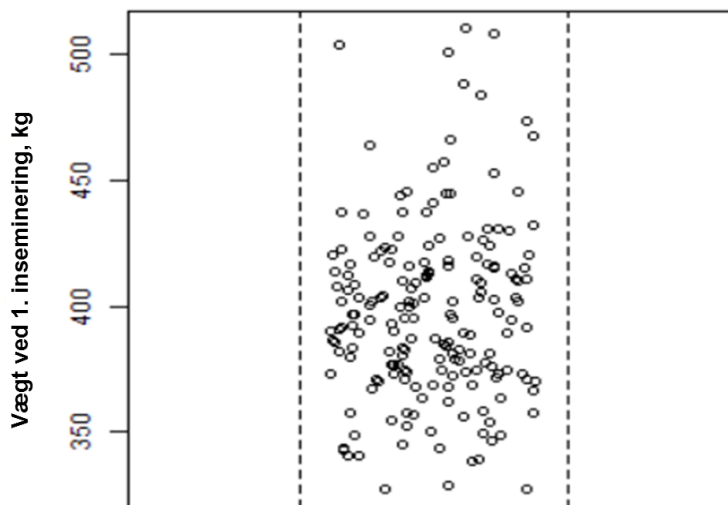

Kvier – vægt og højde

Landmand .

xxxvej .

xxxx by

CVR: xxxxxxxx

Driftsenhed:	xxxxx Kvæg	Udskrevet:	02.11.2017
Besætning(er):	xxxxx		

56 dage til kønsmodenhed

Estimeret gennemsnitlig daglig tilvækst dag 56 – 365 dage

Mdr.	Jan. '17	Feb. '17	Mar. '17	Apr. '17	Maj '17	Jun. '17	Jul. '17	Aug. '17	Sep. '17	Okt. '17	Nov. '17	Dec. '17	Gns.
Antal kvier vejte 10-16 mdr.(kvier i alt)													
Estimeret gns. tilvækst, 56 - 365 dage, g/dag													

Løbekvie

Vægt ved 1. inseminering, seneste 12 mdr.

Sidste 12 mdr.	Antal	Gennemsnit	Spredning
Kvier vejte (inseminerede)	75 (185)	-	-
Vægt, kg	-	375	97
Pct. af udvokset vægt	-	57	14
Alder, mdr.	-	16,2	2,5

Andel kvier > 55 pct. af udvokset, %

Egen driftsenhed	Bedste 25%	Ringeste 75%
78	88	73